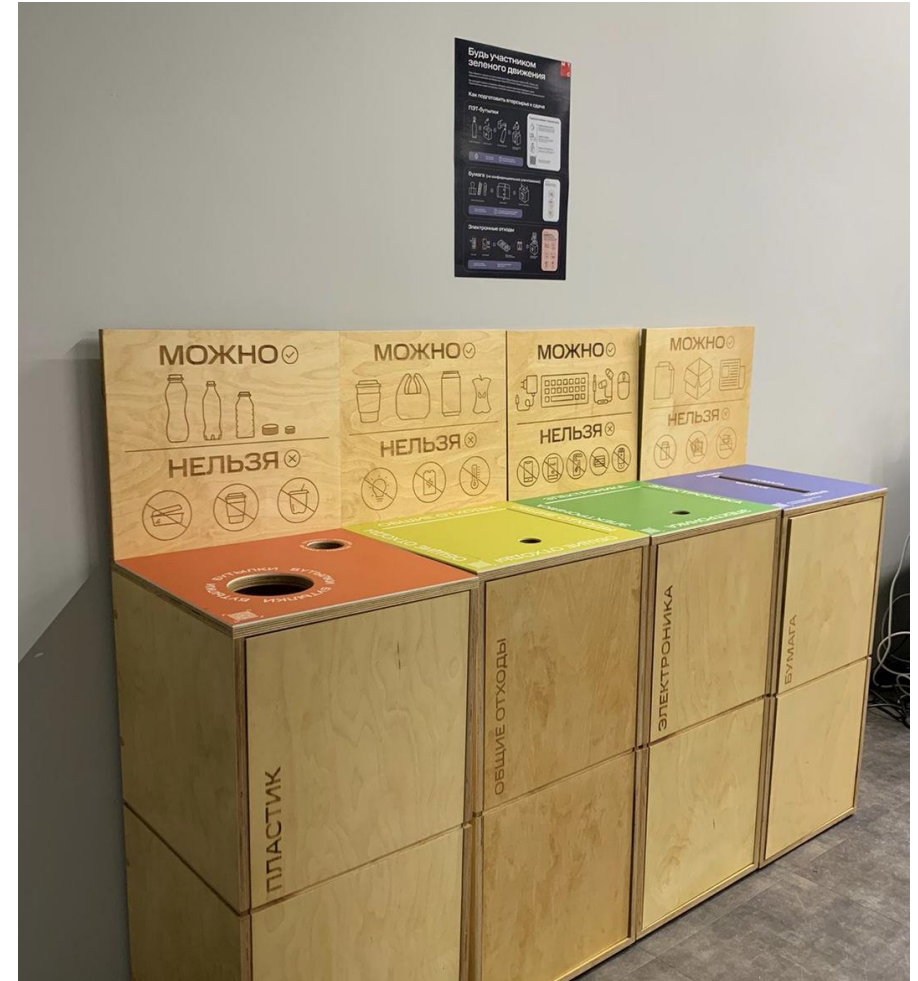

PCO – раздельный сбор отходов

Установленные контейнеры в офисах предназначены для сбора макулатуры, ПЭТ-бутылок, крышечек и вышедших из строя электронных устройств. Сотрудники имеют доступ к бакам в любое рабочее время и могут сдать отходы когда им удобно. Контейнеры расположены на всех этажах в офисе БЦ «Декарт» и в других офисах по всей России.

Контейнеры установлены в 2024 году, и мы ожидаем, что с 2023 года результаты по сбору отходов значительно станут выше. Это уже подтверждают промежуточные итоги реализации проекта